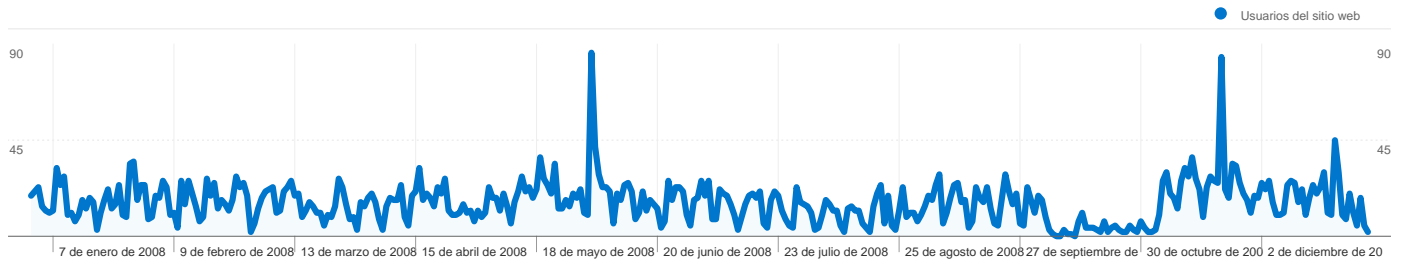

Uso del sitio

6.372 Visitas

67,75% Porcentaje de abandonos

12.512 Páginas vistas

00:02:09 Promedio de tiempo en el sitio

1,96 Páginas/visita

62,15% Porcentaje de visitas nuevas

Visión general de usuarios

Usuarios del sitio web
4.002

Gráfico de visitas por ubicación world

Visión general de las fuentes de tráfico

- **Sitios web de referencia**
2.552,00 (40,05%)
- **Tráfico directo**
1.997,00 (31,34%)
- **Motores de búsqueda**
1.819,00 (28,55%)
- **Otros**
4 (0,06%)

4.002 usuarios han visitado este sitio.

 **6.372** Visitas

 **4.002** Usuario único absoluto

 **12.512** Páginas vistas

 **1,96** Promedio de páginas vistas

 **00:02:09** Tiempo en el sitio

 **67,75%** Porcentaje de abandonos

Gráfico de visitas por ubicación

En comparación con: Sitio

6.372 visitas provinieron de 69 países/territorios.

Uso del sitio

País/territorio	Visitas	Páginas/visita	Promedio de tiempo en el sitio	Porcentaje de visitas nuevas	Porcentaje de abandonos
Visitas 6.372 Porcentaje del total del sitio: 100,00%	Páginas/visita 1,96 Promedio del sitio: 1,96 (0,00%)	Promedio de tiempo en el sitio 00:02:09 Promedio del sitio: 00:02:09 (0,00%)	Porcentaje de visitas nuevas 62,24% Promedio del sitio: 62,15% (0,15%)	Porcentaje de abandonos 67,75% Promedio del sitio: 67,75% (0,00%)	
Spain	5.206	1,96	00:02:07	57,38%	67,21%
Mexico	236	2,08	00:01:36	86,86%	71,61%
Argentina	228	2,08	00:03:27	78,07%	71,93%
Colombia	97	2,12	00:02:48	93,81%	63,92%
Chile	93	1,63	00:01:06	89,25%	72,04%
Peru	89	2,29	00:04:16	68,54%	61,80%
United States	69	1,65	00:00:39	97,10%	86,96%
France	45	1,51	00:02:10	77,78%	71,11%
Venezuela	28	1,68	00:01:50	92,86%	64,29%
Ecuador	26	2,27	00:05:23	76,92%	65,38%