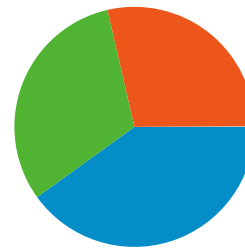

4.002 usuarios han visitado este sitio.

 **6.372** Visitas

 **4.002** Usuario único absoluto

 **12.512** Páginas vistas

 **1,96** Promedio de páginas vistas

 **00:02:09** Tiempo en el sitio

 **67,75%** Porcentaje de abandonos

 **62,15%** Nuevas visitas

Perfil técnico

Navegador	Visitas	Porcentaje de visitas	Velocidad de conexión	Visitas	Porcentaje de visitas
Internet Explorer	2.904	45,57%	DSL	2.786	43,72%
Firefox	2.779	43,61%	Unknown	2.567	40,29%
Safari	539	8,46%	Cable	738	11,58%
Opera	68	1,07%	Dialup	142	2,23%
Chrome	42	0,66%	T1	138	2,17%

Todas las fuentes de tráfico han enviado un total de 6.372 visitas.

 **31,34%** Tráfico directo

 **40,05%** Sitios web de referencia

 **28,55%** Motores de búsqueda

Sitios web de referencia
2.552,00 (40,05%)