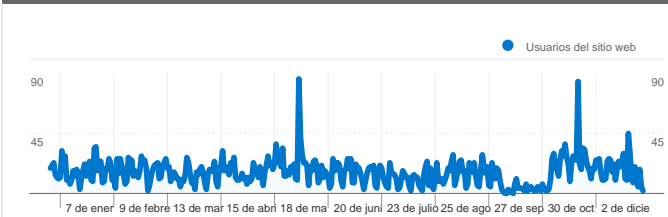

Uso del sitio

6.372 Visitas

67,75% Porcentaje de abandonos

12.512 Páginas vistas

00:02:09 Promedio de tiempo en el sitio

1,96 Páginas/visita

62,15% Porcentaje de visitas nuevas

Visión general de usuarios

Usuarios del sitio web
4.002

Gráfico de visitas por ubicación world

Visión general de las fuentes de tráfico

- **Sitios web de referencia**
2.552,00 (40,05%)
- **Tráfico directo**
1.997,00 (31,34%)
- **Motores de búsqueda**
1.819,00 (28,55%)
- **Otros**
4 (0,06%)

Gráfico de visitas por ubicación

En comparación con: Sitio

6.372 visitas provinieron de 69 países/territorios.

Uso del sitio

País/territorio	Visitas	Páginas/visita	Promedio de tiempo en el sitio	Porcentaje de visitas nuevas	Porcentaje de abandonos
Visitas 6.372 Porcentaje del total del sitio: 100,00%	Páginas/visita 1,96 Promedio del sitio: 1,96 (0,00%)	Promedio de tiempo en el sitio 00:02:09 Promedio del sitio: 00:02:09 (0,00%)	Porcentaje de visitas nuevas 62,24% Promedio del sitio: 62,15% (0,15%)	Porcentaje de abandonos 67,75% Promedio del sitio: 67,75% (0,00%)	
Spain	5.206	1,96	00:02:07	57,38%	67,21%
Mexico	236	2,08	00:01:36	86,86%	71,61%
Argentina	228	2,08	00:03:27	78,07%	71,93%
Colombia	97	2,12	00:02:48	93,81%	63,92%
Chile	93	1,63	00:01:06	89,25%	72,04%
Peru	89	2,29	00:04:16	68,54%	61,80%
United States	69	1,65	00:00:39	97,10%	86,96%
France	45	1,51	00:02:10	77,78%	71,11%
Venezuela	28	1,68	00:01:50	92,86%	64,29%
Ecuador	26	2,27	00:05:23	76,92%	65,38%

Las páginas de este sitio se han visitado un total de 12.512 veces.

 **12.512** Páginas vistas

 **10.090** Visitas únicas

 **67,75%** Porcentaje de abandonos

Contenido principal

Páginas	Páginas vistas	Porcentaje de páginas vistas
/index.php	7.530	60,18%
/diseno/index.php	387	3,09%
/index.php?_pag=2	291	2,33%
/web/index.php	246	1,97%
/equipo/index.php	213	1,70%