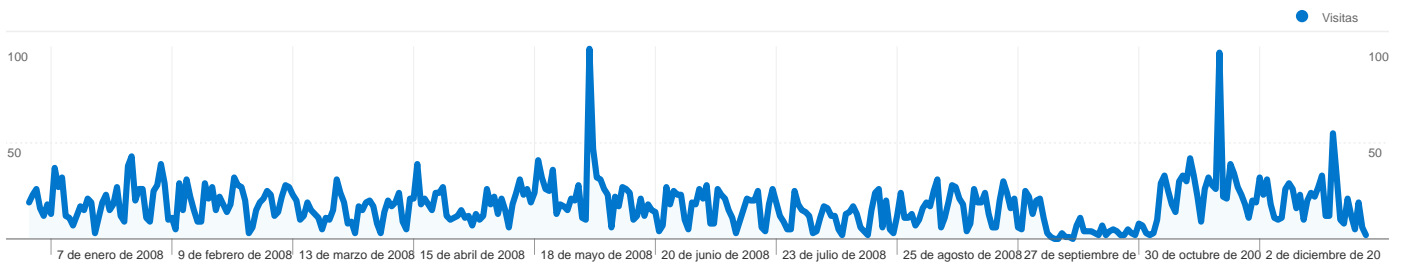

4.002 usuarios han visitado este sitio.

 **6.372** Visitas

 **4.002** Usuario único absoluto

 **12.512** Páginas vistas

 **1,96** Promedio de páginas vistas

 **00:02:09** Tiempo en el sitio

 **67,75%** Porcentaje de abandonos

Todas las fuentes de tráfico han enviado un total de 6.372 visitas.

 **31,34%** Tráfico directo

 **40,05%** Sitios web de referencia

 **28,55%** Motores de búsqueda

Sitios web de referencia
2.552,00 (40,05%)