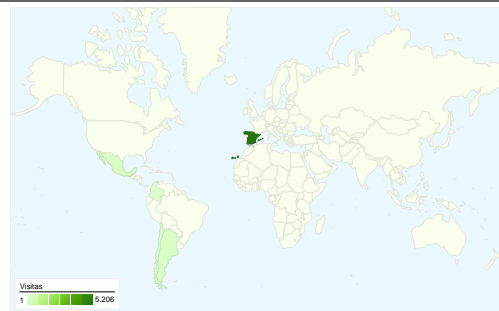

Uso del sitio

6.372 Visitas

67,75% Porcentaje de abandonos

12.512 Páginas vistas

00:02:09 Promedio de tiempo en el sitio

1,96 Páginas/visita

62,15% Porcentaje de visitas nuevas

Visión general de usuarios

Usuarios del sitio web
4.002

Gráfico de visitas por ubicación world

Visión general de las fuentes de tráfico

- **Sitios web de referencia**
2.552,00 (40,05%)
- **Tráfico directo**
1.997,00 (31,34%)
- **Motores de búsqueda**
1.819,00 (28,55%)
- **Otros**
4 (0,06%)

Todas las fuentes de tráfico han enviado un total de 6.372 visitas.

 **31,34%** Tráfico directo

 **40,05%** Sitios web de referencia

 **28,55%** Motores de búsqueda

Sitios web de referencia
2.552,00 (40,05%)

Gráfico de visitas por ubicación

En comparación con: Sitio

6.372 visitas provinieron de 69 países/territorios.

Uso del sitio

País/territorio	Visitas	Páginas/visita	Promedio de tiempo en el sitio	Porcentaje de visitas nuevas	Porcentaje de abandonos
Visitas 6.372 Porcentaje del total del sitio: 100,00%	Páginas/visita 1,96 Promedio del sitio: 1,96 (0,00%)	Promedio de tiempo en el sitio 00:02:09 Promedio del sitio: 00:02:09 (0,00%)	Porcentaje de visitas nuevas 62,24% Promedio del sitio: 62,15% (0,15%)	Porcentaje de abandonos 67,75% Promedio del sitio: 67,75% (0,00%)	
Spain	5.206	1,96	00:02:07	57,38%	67,21%
Mexico	236	2,08	00:01:36	86,86%	71,61%
Argentina	228	2,08	00:03:27	78,07%	71,93%
Colombia	97	2,12	00:02:48	93,81%	63,92%
Chile	93	1,63	00:01:06	89,25%	72,04%
Peru	89	2,29	00:04:16	68,54%	61,80%
United States	69	1,65	00:00:39	97,10%	86,96%
France	45	1,51	00:02:10	77,78%	71,11%
Venezuela	28	1,68	00:01:50	92,86%	64,29%
Ecuador	26	2,27	00:05:23	76,92%	65,38%