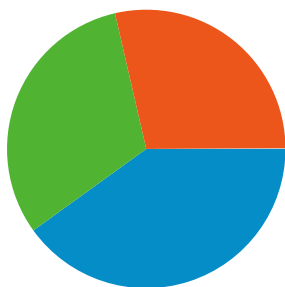

Visión general de las fuentes de tráfico

- **Sitios web de referencia**
  2.552,00 (40,05%)
- **Tráfico directo**
  1.997,00 (31,34%)
- **Motores de búsqueda**
  1.819,00 (28,55%)
- **Otros**
  4 (0,06%)

Visión general del contenido

Páginas	Páginas vistas	Porcentaje de páginas vistas
/index.php	7.530	60,18%
/diseno/index.php	387	3,09%
/index.php?_pag=2	291	2,33%
/web/index.php	246	1,97%
/equipo/index.php	213	1,70%