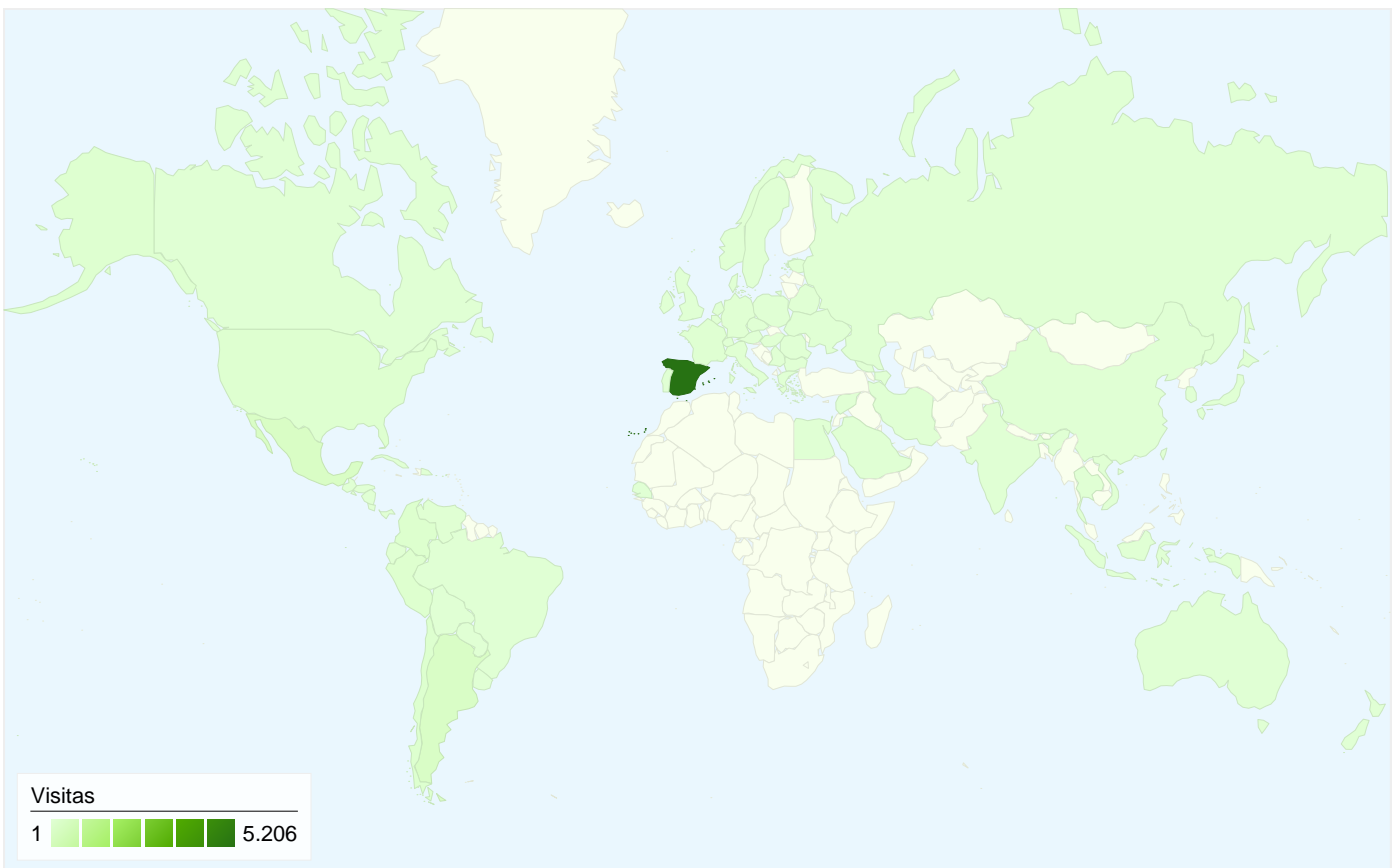

Usuarios del sitio web
4.002

Gráfico de visitas por ubicación world

Visión general de las fuentes de tráfico

- **Sitios web de referencia**
2.552,00 (40,05%)
- **Tráfico directo**
1.997,00 (31,34%)
- **Motores de búsqueda**
1.819,00 (28,55%)
- **Otros**
4 (0,06%)

Todas las fuentes de tráfico han enviado un total de 6.372 visitas.

 **31,34%** Tráfico directo

 **40,05%** Sitios web de referencia

 **28,55%** Motores de búsqueda

Sitios web de referencia
2.552,00 (40,05%)

Tráfico directo
1.997,00 (31,34%)

Motores de búsqueda
1.819,00 (28,55%)

Otros
4 (0,06%)

Fuentes de tráfico principales

Fuentes	Visitas	Porcentaje de visitas	Palabras clave	Visitas	Porcentaje de visitas
(direct) ((none))	1.999	31,34%	milrayas	646	35,48%
google (organic)	1.703	26,70%	mil rayas	59	3,24%
milrayas.es (referral)	342	5,36%	milrayas.com	59	3,24%
milrayas.com (referral)	268	4,20%	www.milrayas.com	47	2,58%
laprado.blogspot.com	242	3,79%	david lillo	29	1,59%

Gráfico de visitas por ubicación

En comparación con: Sitio

6.372 visitas provinieron de 69 países/territorios.

Uso del sitio

País/territorio	Visitas	Páginas/visita	Promedio de tiempo en el sitio	Porcentaje de visitas nuevas	Porcentaje de abandonos
Visitas 6.372 Porcentaje del total del sitio: 100,00%	Páginas/visita 1,96 Promedio del sitio: 1,96 (0,00%)	Promedio de tiempo en el sitio 00:02:09 Promedio del sitio: 00:02:09 (0,00%)	Porcentaje de visitas nuevas 62,24% Promedio del sitio: 62,15% (0,15%)	Porcentaje de abandonos 67,75% Promedio del sitio: 67,75% (0,00%)	
Spain	5.206	1,96	00:02:07	57,38%	67,21%
Mexico	236	2,08	00:01:36	86,86%	71,61%
Argentina	228	2,08	00:03:27	78,07%	71,93%
Colombia	97	2,12	00:02:48	93,81%	63,92%
Chile	93	1,63	00:01:06	89,25%	72,04%
Peru	89	2,29	00:04:16	68,54%	61,80%
United States	69	1,65	00:00:39	97,10%	86,96%
France	45	1,51	00:02:10	77,78%	71,11%
Venezuela	28	1,68	00:01:50	92,86%	64,29%
Ecuador	26	2,27	00:05:23	76,92%	65,38%